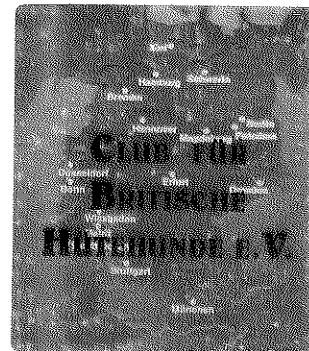

im VDH und FCI

ndin Rasse: Sheltie

eck, Nelkenweg 14, 74747 Ravenstein

farbe: tricolour

Microchip-Nr.:

Ur-Großeltern

Ch. Tegwel Wild Ways of Sandwich

KCSB 5317 BZ
d'zobel-weiss

Doonelodge Dance for Joy

KCR S4970601S04

Daloms Sir Fabian

SKK 60563/93
tricolour

Ch. Eastdale New Classic Blue Dream

SKK 34792/92

Danny vom Rindsberg

VDH/ZBrH 13343
tricolour, HD-A, CEA-PRA-Katarakt-frei/07.98

Zarah Blue vom Rindsberg

VDH/ZBrH 12597
blue-merle, HD-A, CEA-PRA-Katarakt-frei/07.97

Ch. Black Xandro o'the Highlands

VDH/ZBrH 12498
tricolour, HD-A, CEA-PRA-Katarakt-frei/5-97, MDR1:
+/-

Kamee-blue of Burning Mountain

VDH/ZBrH 13592
blue-merle, HD-A, CEA-PRA-Katarakt-frei/01.99

Ur-Ur-Großeltern

Ch. Lythwood Sky Master

KCSB 0634 BS
zobel-weiss

Marklin Wild Gypsy at Tegwel

KCR N5432405P01
tricolour

Ch. Rannerdale Bertie Wooster

KCSB 4299 CA
zobel-weiss

Doonelodge Dancing Queen

KCR M1049902M01.

Ch. Daloms Sir Poco Loco

SKK 53458/87
zobel-weiss

Daloms Lady Cherie

SKK 69273/90
zobel-weiss

Ch. Eastdale Classic Clown

SKK 12199/86
blue-merle

Melinas Eclipse

SKK 46348/91
tricolour

Ch. Black Porter o'the Highlands

VDH/ZBrH 11091
tricolour, HD-A, CEA-PRA-Katarakt-frei/4-95

Carmylie Blue Highlight

VDH/ZBrH 11280 (AKC DL 523879)
blue-merle, HD-A, CEA-PRA-Katarakt-frei/95

Black Vagabond vom Birkenwappen

VDH/ZBrH 10858
tricolour, HD-A, CEA-PRA-Katarakt-frei/95

Carmylie Blue Highlight

VDH/ZBrH 11280 (AKC DL 523879)
blue-merle, HD-A, CEA-PRA-Katarakt-frei/95

Ch. Black Porter o'the Highlands

VDH/ZBrH 11091
tricolour, HD-A, CEA-PRA-Katarakt-frei/4-95

Ch. Xotera o'the Highlands

VDH/ZBrH 8971
blue-merle, HD-A, PRA-Katarakt-frei/93

Ch. Blue Value o'the Highlands

VDH/ZBrH 11949
blue-merle, HD-A, CEA-PRA-Katarakt-frei/6-96

Claudia Quarta vom Talhammer

VDH/ZBrH 11006
tricolour, HD-A, CEA-PRA-Katarakt-frei/96

Hund verkauft am: _____ an: _____

/ Ort: _____ Str.: _____ PLZ/ Ort: _____

Unterschrift Verkäufer/in: _____